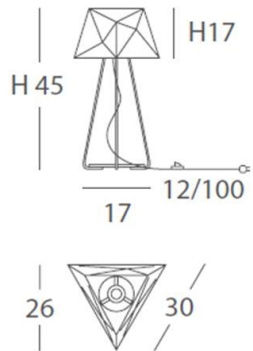

SLIDE 24051 24052

REF.
24051

SOBREMESA/ TABLE LAMP
IP20

MATERIAL
Metal/ *Metal*

ACABADO/ FINISH
Blanco texturado y arena texturado/
Granulated white & granulated sand

INSTALACIÓN/ INSTALLATION
E27 1x60W Ø5cm

EEL: **A++ B**