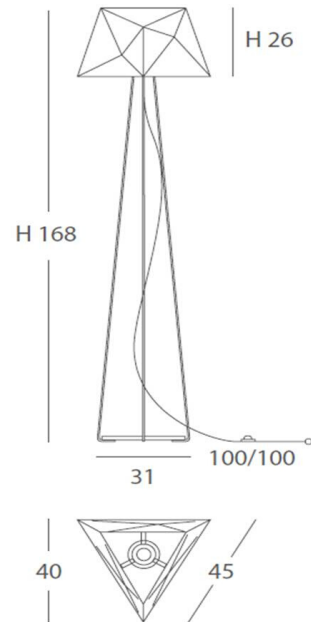

SLIDE 24051 24052

REF.
24051

SOBREMESA/ TABLE LAMP
IP20

MATERIAL
Metal/ *Metal*

ACABADO/ FINISH
Blanco texturado y arena texturado/
Granulated white & granulated sand

INSTALACIÓN/ INSTALLATION
E27 1x60W Ø5cm 

EEL: **A++ B**

REF.
24052

PIE DE SALÓN/ FLOOR LAMP
IP20

MATERIAL
Metal/ *Metal*

ACABADO/ FINISH
Blanco texturado y arena texturado/
Granulated white & granulated sand

INSTALACIÓN/ INSTALLATION
E27 1x60W Ø6cm 
E27 1x60W Ø9,5cm 

INSTALACIÓN/ *INSTALLATION*

E27 1x60W Ø6cm

E27 1x60W Ø9,5cm

EEL: **A++** B

*Bombillas no incluidas/ *lamps not included*

*Archivos 3D y ficheros fotométricos disponibles / *3D and photometric files available*