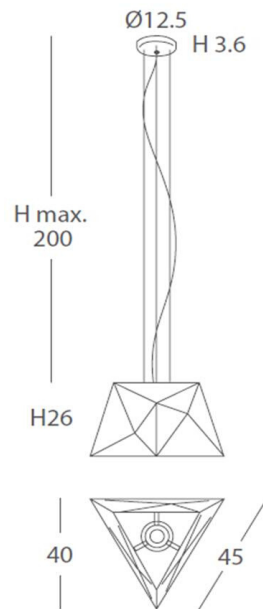

EEL: **A++ B**

REF.
24052

PIE DE SALÓN/ FLOOR LAMP
IP20

MATERIAL
Metal/ *Metal*

ACABADO/ FINISH
Blanco texturado y arena texturado/
Granulated white & granulated sand

INSTALACIÓN/ INSTALLATION
E27 1x60W Ø6cm 
E27 1x60W Ø9,5cm 

IP20

MATERIAL

Metal/ *Metal*

ACABADO/ *FINISH*

Blanco texturado y arena texturado/
Granulated white & granulated sand

INSTALACIÓN/ *INSTALLATION*

E27 1x60W Ø5cm

EEL: **A++** B

INSTALACIÓN/ *INSTALLATION*

E27 1x60W Ø6cm

E27 1x60W Ø9,5cm

EEL: **A++** B

*Bombillas no incluidas/ *lamps not included*

*Archivos 3D y ficheros fotométricos disponibles / *3D and photometric files available*