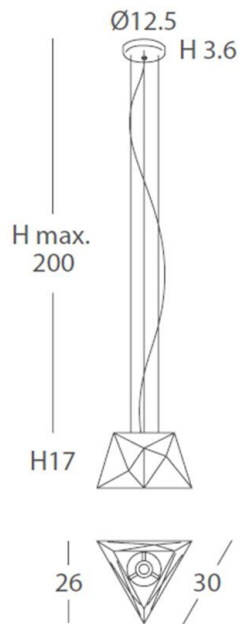

SLIDE 24850/30 24850/45

REF.

24850/30

COLGANTE/ *SUSPENSION*

IP20

MATERIAL

Metal/ *Metal*

ACABADO/ *FINISH*

Blanco texturado y arena texturado/
Granulated white & granulated sand

INSTALACIÓN/ *INSTALLATION*

E27 1x60W Ø5cm

EEL: **A++** B