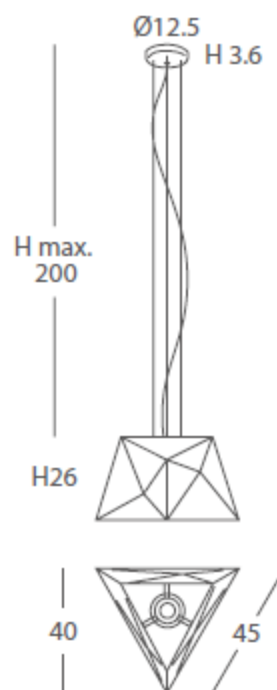

REF.  
24850/30

COLGANTE / SUSPENSION  
IP20

MATERIAL  
Metal

ACABADO / FINISH  
Blanco texturado / Granulated white  
Arena texturado / Granulated sand

INSTALACIÓN / INSTALLATION  
- E27 1x60W  $\text{Ø}6\text{cm}$  

**A++ B**

REF.  
24850/45

COLGANTE / SUSPENSION  
IP20

MATERIAL  
Metal

ACABADO / FINISH  
Blanco texturado / Granulated white  
Arena texturado / Granulated sand

INSTALACIÓN / INSTALLATION  
- E27 1x60W  $\text{Ø}6\text{cm}$    
- E27 1x60W  $\text{Ø}9.5\text{cm}$  

- E27 1x60W Ø9.5cm 

**A++ B**

\*(bombillas no incluidas / lamps not included)

\* Archivos 3D y ficheros fotométricos disponibles en web / 3D and photometric files available on the web