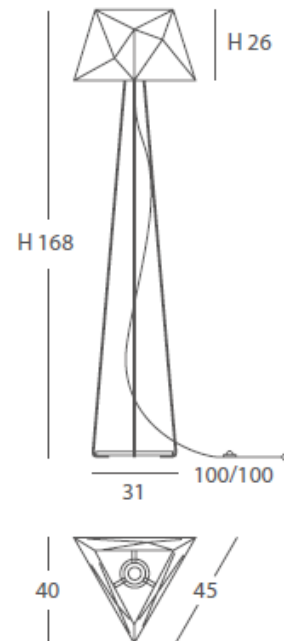

SLIDE

24051

24052

REF.
24051

SOBREMESA / TABLE LAMP
IP20

MATERIAL
Metal

ACABADO / FINISH
Blanco texturado / Granulated white
Arena texturado / Granulated sand

INSTALACIÓN / INSTALLATION
- E27 1x60W Ø6cm

A++ B

REF.
24052

PIE DE SALÓN / FLOOR LAMP
IP20

MATERIAL
Metal

ACABADO / FINISH
Blanco texturado / Granulated white
Arena texturado / Granulated sand

INSTALACIÓN / INSTALLATION
- E27 1x60W Ø6cm

- E27 1x60W Ø9.5cm

A++ B

*(bombillas no incluidas / lamps not included)

* Archivos 3D y ficheros fotométricos disponibles en web / 3D and photometric files available on the web