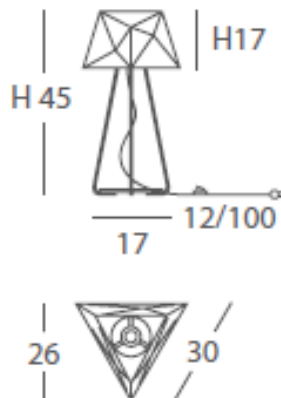

SLIDE

24051

24052

REF.
24051

SOBREMESA / TABLE LAMP
IP20

MATERIAL
Metal

ACABADO / FINISH
Blanco texturado / Granulated white
Arena texturado / Granulated sand

INSTALACIÓN / INSTALLATION
- E27 1x60W Ø6cm

A++ B

REF.
24052

PIE DE SALÓN / FLOOR LAMP
IP20

MATERIAL
Metal

ACABADO / FINISH
Blanco texturado / Granulated white
Arena texturado / Granulated sand

INSTALACIÓN / INSTALLATION
- E27 1x60W Ø6cm

- E27 1x60W Ø9.5cm

A++ B

*(bombillas no incluidas / lamps not included)

* Archivos 3D y ficheros fotométricos disponibles en web / 3D and photometric files available on the web