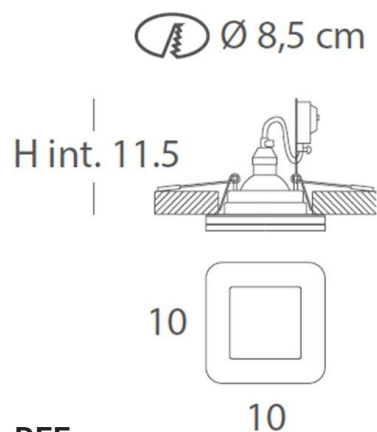

ARTICO 17019/40 17019/51 17019/R60

REF.
1922

DOWNLIGHT/ DOWNLIGHT

IP43ext IP20int

MATERIAL

Aluminio y cristal 8mm/
Aluminium and glass 8mm

ACABADO/ FINISH

Bisel blanco mate o niquel satinado/
Matt white or satin nickel frame
Cristal satinado/ *Satinated glass*

INSTALACIÓN/ INSTALLATION

GU10 LED 1x10W Ø5cm
GU10 LED 1x10W Ø6,3cm

EEL: **A++** ... **A**

*Bombillas no incluidas/lamps not included

*Archivos 3D y ficheros fotométricos disponibles en descargas/ 3D and photometric files available at downloads