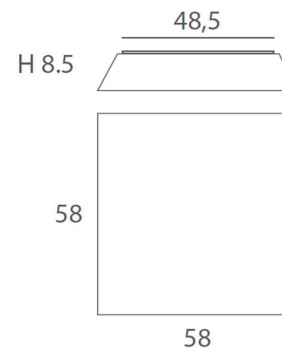

CLEO 19003/46 19003/58

REF.
19003/46

PLAFÓN/ *SURFACE LIGHT*
IP20

MATERIAL
Metal y pantalla lino/
Metal & line lampshade

ACABADO/ *FINISH*
Crema/*Cream*

INSTALACIÓN/ *INSTALLATION*
E27 LED 4x15W Ø6cm 

PCB LED 40W 700mA
CRI>80
- Cálida/ *Warm* 3000K 2400lm
- Neutra/ *Neutral* 4000K 2510lm
Ⓟ dim 1-10V Ⓟ dim DALI Ⓟ dim PUSH Ⓞ dim L,C

PCB LED 55W 500mA
CRI>90
- Cálida/ *Warm* 3000K 3115lm
- Neutra/ *Neutral* 4000K 3258lm
Ⓟ dim DALI Ⓟ dim PUSH

EEL: 

REF.
19003/58

PLAFÓN/ *SURFACE LIGHT*
IP20

MATERIAL
Metal y pantalla lino/
Metal & line lampshade

ACABADO/ *FINISH*
Crema/*Cream*

INSTALACIÓN/ *INSTALLATION*
E27 LED 4x15W Ø6cm 

PCB LED 40W 700mA
CRI>80
- Cálida/ *Warm* 3000K 2400lm
- Neutra/ *Neutral* 4000K 2510lm
Ⓟ dim 1-10V Ⓟ dim DALI Ⓟ dim PUSH Ⓞ dim L,C

PCB LED 55W 500mA
CRI>90
- Cálida/ *Warm* 3000K 4492lm
- Neutra/ *Neutral* 4000K 4698lm
Ⓟ dim 1-10V Ⓟ dim DALI Ⓟ dim PUSH

EEL: 

Bombillas no incluidas/ *Light bulbs not included*

Archivos 3D y ficheros fotométricos disponibles/ *3D and photometric files available*