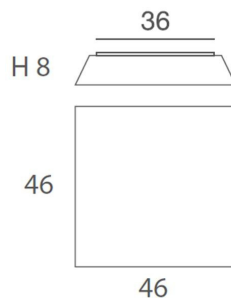

CLEO 19003/46 19003/58

REF.
19003/46

PLAFÓN/ *SURFACE LIGHT*
IP20

MATERIAL
Metal y pantalla lino/
Metal & line lampshade

ACABADO/ *FINISH*
Crema/*Cream*

INSTALACIÓN/ *INSTALLATION*
E27 LED 4x15W Ø6cm 

PCB LED 40W 700mA
CRI>80
- Cálida/ *Warm* 3000K 2400lm
- Neutra/ *Neutral* 4000K 2510lm
Ⓟ dim 1-10V Ⓟ dim DALI Ⓟ dim PUSH Ⓞ dim L,C

PCB LED 55W 500mA
CRI>90
- Cálida/ *Warm* 3000K 3115lm
- Neutra/ *Neutral* 4000K 3258lm
Ⓟ dim DALI Ⓟ dim PUSH

EEL: 

REF.
19003/58

PLAFÓN/ *SURFACE LIGHT*
IP20

MATERIAL
Metal y pantalla lino/
Metal & line lampshade

ACABADO/ *FINISH*
Crema/*Cream*

INSTALACIÓN/ *INSTALLATION*
E27 LED 4x15W Ø6cm 

PCB LED 40W 700mA
CRI>80
- Cálida/ *Warm* 3000K 2400lm
- Neutra/ *Neutral* 4000K 2510lm
Ⓟ dim 1-10V Ⓟ dim DALI Ⓟ dim PUSH Ⓞ dim L,C

PCB LED 55W 500mA
CRI>90
- Cálida/ *Warm* 3000K 4492lm
- Neutra/ *Neutral* 4000K 4698lm
Ⓟ dim 1-10V Ⓟ dim DALI Ⓟ dim PUSH

EEL: 

Bombillas no incluidas/ *Light bulbs not included*

Archivos 3D y ficheros fotométricos disponibles/ *3D and photometric files available*