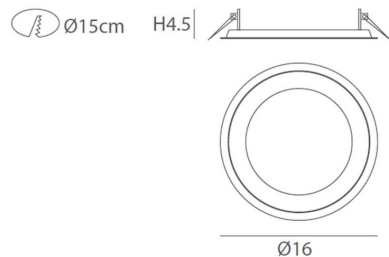

EEL: **A**

REF.
1623

DOWNLIGHT
IP43ext IP20int

MATERIAL
Aluminio y metacrilato/
Aluminium and PMMA

ACABADO/ FINISH
Bisel blanco mate/ *Matt white frame*
Difusor satinado/ *Satinated diffuser*

INSTALACIÓN/ INSTALLATION
PCB LED 10W 350mA (D) (P) (LC)
- Cálida/ *Warm* 3000K 958lm
- Neutra/ *Neutral* 4000K 1003lm

EEL: **A**

(V) dim 1-10V (D) dim DALI (P) dim PUSH (LC) dim L,C