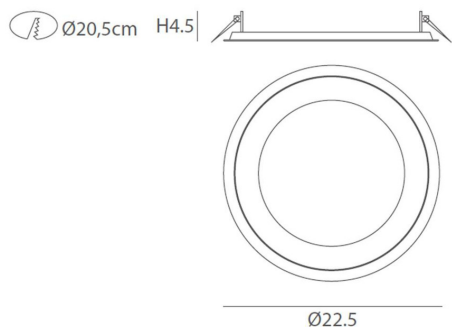

HALO 1624 1623 1625

REF.
1624

DOWNLIGHT
IP43ext IP20int

MATERIAL
Aluminio y metacrilato/
Aluminium and PMMA

ACABADO/ FINISH
Bisel blanco mate/ *Matt white frame*
Difusor satinado/ *Satinated diffuser*

INSTALACIÓN/ INSTALLATION
PCB LED 20W 700mA (V) (D) (P) (LC)
- Cálida/ *Warm* 3000K 1413lm
- Neutra/ *Neutral* 4000K 1478lm

EEL: **A**

REF.
1623

DOWNLIGHT
IP43ext IP20int

MATERIAL
Aluminio y metacrilato/
Aluminium and PMMA

ACABADO/ FINISH
Bisel blanco mate/ *Matt white frame*
Difusor satinado/ *Satinated diffuser*

INSTALACIÓN/ INSTALLATION
PCB LED 10W 350mA (D) (P) (LC)
- Cálida/ *Warm* 3000K 958lm
- Neutra/ *Neutral* 4000K 1003lm

EEL: **A**

(V) dim 1-10V (D) dim DALI (P) dim PUSH (LC) dim L,C