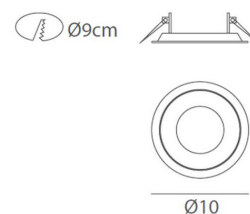

REF.
1625

DOWNLIGHT
IP43ext IP20int

MATERIAL
Aluminio y metacrilato/
Aluminium and PMMA

ACABADO/ FINISH
Bisel blanco mate/ *Matt white frame*
Difusor satinado/ *Satinated diffuser*

INSTALACIÓN/ INSTALLATION
PCB LED 6W 350mA (D) (P) (LC)
- Cálida/ *Warm* 3000K 376lm
- Neutra/ *Neutral* 4000K 394lm

EEL: **A**