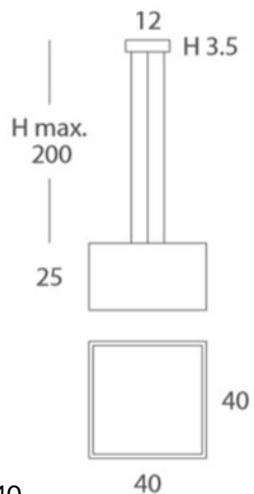

REF.
26807/40

COLGANTE/ *SUSPENSION*
IP20

MATERIAL

Metal, tablero marino y metacrilato/
Metal, marine board plywood & PMMA

ACABADO/ *FINISH*

Florón: blanco mate/ *Canopy: matt white*

Roble/ *Oak*

Difusor blanco óptico/
Optical white diffuser

Optical white diffuser

INSTALACIÓN/ *INSTALLATION*

E27 LED 2x15W Ø6cm

COB LED 20W AC.220V

CRI ≥ 80

- Cálida/ *Warm* 3000K 794lm

- Neutra/ *Neutral* 4000K 840lm

EEI: