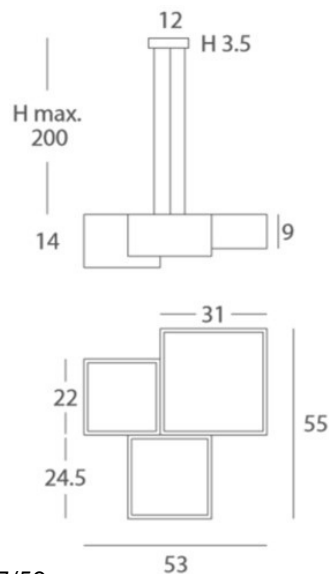

KUBE 26817/50 26817/R100

REF.
26817/50

COLGANTE/ *SUSPENSION*
IP20

MATERIAL

Metal, tablero marino y metacrilato/
Metal, marine board plywood & PMMA

ACABADO/ *FINISH*

Florón: blanco mate/ *Canopy: matt white*
Roble/ *Oak*
Difusor blanco óptico/ *Optical white diffuser*

INSTALACIÓN/ *INSTALLATION*

E27 LED 5x15W Ø6cm
E27 LED 5x11W L:17cm
COB LED 30W AC.220V dim L,C
CRI ≥ 80
- Cálida/ *Warm* 3000K 1472lm
- Neutra/ *Neutral* 4000K 1554lm

EEL: