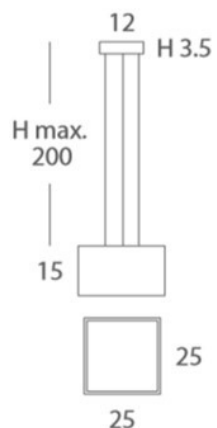

Roble/ *Oak*

Difusor blanco óptico/
Optical white diffuser

INSTALACIÓN/ INSTALLATION

E27 LED 5x15W Ø6cm 

E27 LED 5x11W L:17cm 

COB LED 30W AC.220V

CRI ≥ 80

- Cálida/ *Warm* 3000K 1472lm

- Neutra/ *Neutral* 4000K 1554lm

EEI: 

*Bombillas no incluidas/ *Light bulbs not included.*

*Archivos 3D y ficheros fotométricos disponibles / *3D and photometric files available.*

KUBE 26017/50 26807/25 26807/40

Optical white diffuser

INSTALACIÓN/ *INSTALLATION*

E27 LED 2x15W Ø6cm

E27 LED 2x11W L:17cm

COB LED 15W AC.220V

CRI ≥ 80

- Cálida/ *Warm* 3000K 627lm

- Neutra/ *Neutral* 4000K 663lm

E27 LED 2x6W Ø5cm 
E27 LED 2x15W Ø5cm L:15cm 
2G11 LED 1x36W L:41cm 

EEL: 

*Bombillas no incluidas/ *Light bulbs not included.*

*Archivos 3D y ficheros fotométricos disponibles / *3D and photometric files available.*