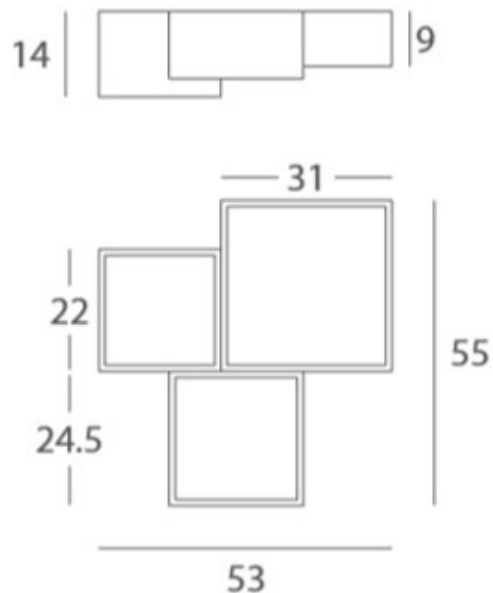

KUBE 26017/50 26807/25 26807/40

REF.

26017/50

PLAFÓN/ CEILING LIGHT

IP20

MATERIAL

Metal, tablero marino y metacrilato/
Metal, marine board plywood & PMMA

ACABADO/ FINISH

Roble/ *Oak*

Difusor blanco óptico/
Optical white diffuser

INSTALACIÓN/ INSTALLATION

E27 LED 5x15W Ø6cm

E27 LED 5x11W L:17cm

COB LED 30W AC.220V

CRI ≥ 80

- Cálida/ *Warm* 3000K 1472lm

- Neutra/ *Neutral* 4000K 1554lm

EEI:

*Bombillas no incluidas/ *Light bulbs not included.*

*Archivos 3D y ficheros fotométricos disponibles / *3D and photometric files available.*