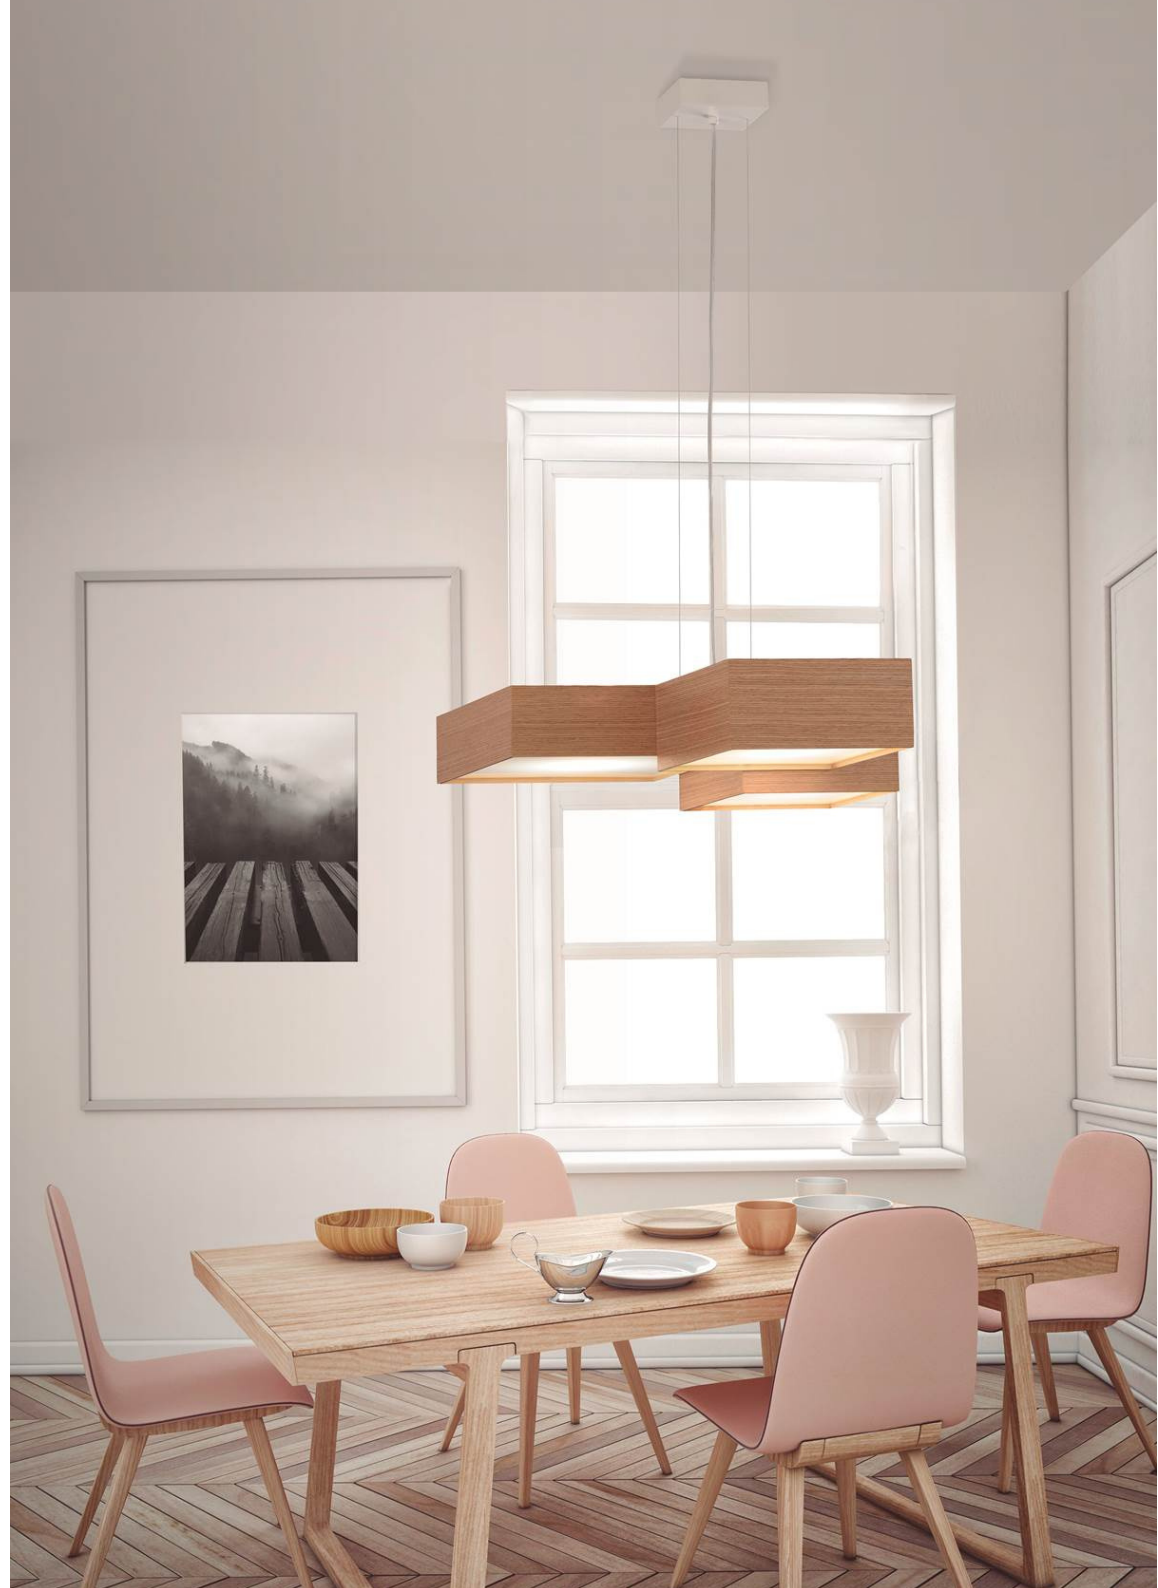

KUBE

designed by
FERNANDO MARTÍNEZ

KUBE

La combinación de distintas estructuras de bloques cúbicos de madera con un acabado en roble natural, hacen de KUBE el modelo perfecto para sentirse en armonía con la naturaleza. Los difusores de metacrilato óptico distribuyen la luminosidad de sus LEDs.

KUBE

Fresh and unique block structures made of plywood with a natural oak finish. KUBE enhances design concept by harmonizing with warmth of Nature. Optical pmma diffusers to spread and improve LED performance.

KUBE 26017/50 26807/25 26807/40

REF.

26017/50

PLAFÓN/ CEILING LIGHT

IP20

MATERIAL

Metal, tablero marino y metacrilato/
Metal, marine board plywood & PMMA

ACABADO/ FINISH