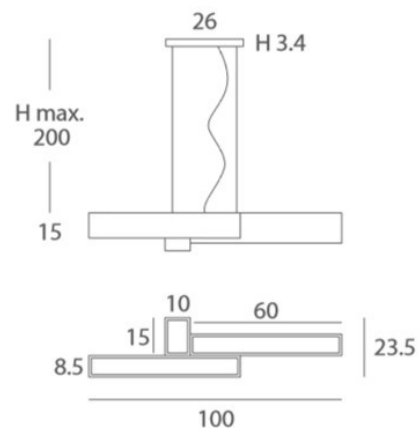

Optical white diffuser

INSTALACIÓN/ *INSTALLATION*

E27 LED 2x15W Ø6cm

E27 LED 2x11W L:17cm

COB LED 15W AC.220V

CRI ≥ 80

- Cálida/ *Warm* 3000K 627lm

- Neutra/ *Neutral* 4000K 663lm

Difusor blanco óptico/
Optical white diffuser

Optical white diffuser

INSTALACIÓN/ *INSTALLATION*

E27 LED 2x15W Ø6cm

COB LED 20W AC.220V

CRI ≥ 80

- Cálida/ *Warm* 3000K 794lm

- Neutra/ *Neutral* 4000K 840lm

E27 LED 5x15W Ø6cm 
E27 LED 5x11W L:17cm 
COB LED 30W AC.220V  dim L,C
CRI ≥ 80
- Cálida/ *Warm* 3000K 1472lm
- Neutra/ *Neutral* 4000K 1554lm

EEL: 

REF.
26817/R100

COLGANTE/ *SUSPENSION*
IP20

MATERIAL

Metal, tablero marino y metacrilato/
Metal, marine board plywood & PMMA