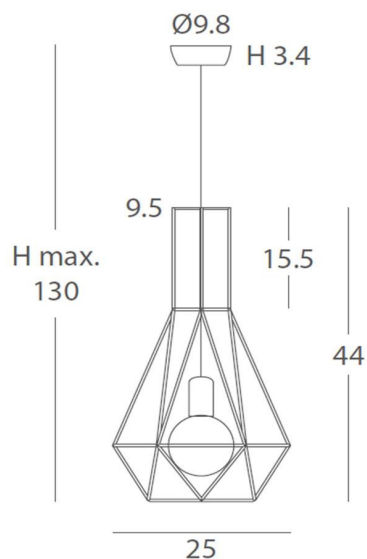

EEL: **A++** **B**

REF.
25820/35

COLGANTE/ *SUSPENSION*
IP20

MATERIAL
Metal/ *Metal*

ACABADO/ *FINISH*
Negro, arena texturado y rojo/
Black, granulated sand & red

INSTALACIÓN/ *INSTALLATION*
E27 LED 1x60W Ø6cm 
E27 LED 1x100W Ø12cm 

EEL: **A++** **B**

*Bombillas no incluidas/ *lamps not included*

*Archivos 3D y ficheros fotométricos disponibles en descargas/ *3D and photometric files available at downloads*

MATILDE 25830/25 25840/40