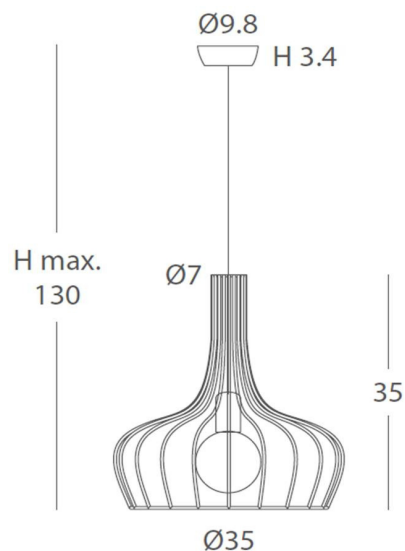

MATILDE 25810/23 25820/35

REF.
25810/23

COLGANTE/ *SUSPENSION*
IP20

MATERIAL
Metal/ *Metal*

ACABADO/ *FINISH*
Negro, arena texturado y rojo/
Black, granulated sand & red

INSTALACIÓN/ *INSTALLATION*
E27 LED 1x60W Ø6cm 
E27 LED 1x60W Ø9,5cm 

EEL: **A++** **B**

REF.
25820/35

COLGANTE/ *SUSPENSION*
IP20

MATERIAL
Metal/ *Metal*

ACABADO/ *FINISH*
Negro, arena texturado y rojo/
Black, granulated sand & red

INSTALACIÓN/ *INSTALLATION*
E27 LED 1x60W Ø6cm 
E27 LED 1x100W Ø12cm 