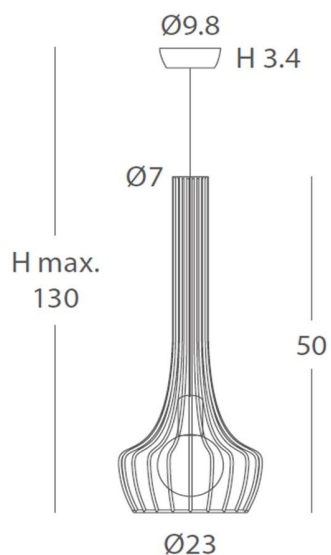

MATILDE

designed by
Fernando Martínez

MATILDE

Familia de colgantes de varilla metálica pintada con formas curvas o lineales, en estos diseños la bombilla es un elemento decorativo más, permitiéndonos diseñar conjuntos de luz con gran variedad de posibilidades.

MATILDE 25810/23 25820/35

REF.
25810/23

COLGANTE/ *SUSPENSION*
IP20

MATERIAL
Metal/ *Metal*

ACABADO/ *FINISH*
Negro, arena texturado y rojo/
Black, granulated sand & red

INSTALACIÓN/ *INSTALLATION*
E27 LED 1x60W Ø6cm 
E27 LED 1x60W Ø9,5cm 

EEL: **A++** **B**

REF.
25820/35

COLGANTE/ *SUSPENSION*
IP20

MATERIAL
Metal/ *Metal*

ACABADO/ *FINISH*
Negro, arena texturado y rojo/
Black, granulated sand & red

INSTALACIÓN/ *INSTALLATION*
E27 LED 1x60W Ø6cm 
E27 LED 1x100W Ø12cm 