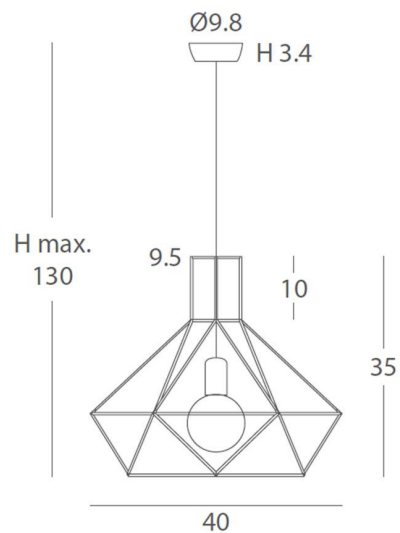

REF.
25840/40

COLGANTE/ *SUSPENSION*
IP20

MATERIAL
Metal/ *Metal*

ACABADO/ *FINISH*
Negro, arena texturado y rojo/
Black, granulated sand & red

INSTALACIÓN/ *INSTALLATION*
E27 LED 1x60W Ø6cm
E27 LED 1x100W Ø12cm

EEL: **A++** **B**