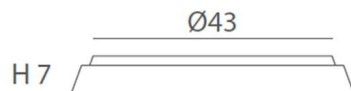

OBLIVION 25200/50

REF.
25200/50

PLAFÓN/ CEILING LIGHT
IP20

MATERIAL

Metal y metacrilato/
Metal & PMMA

ACABADO/ FINISH

Arena texturado/ *Granulated sand*

Azul/ *Blue*

Gris/ *Grey*

Difusor opal brillo/ *Shiny opal diffuser*

INSTALACIÓN/ INSTALLATION

PCB LED 40W 700mA

CRI>80

- Cálida/ *Warm* 3000K 2434lm

- Neutra/ *Neutral* 4000K 2546lm

Ⓛ dim L,C

EEL: **A**