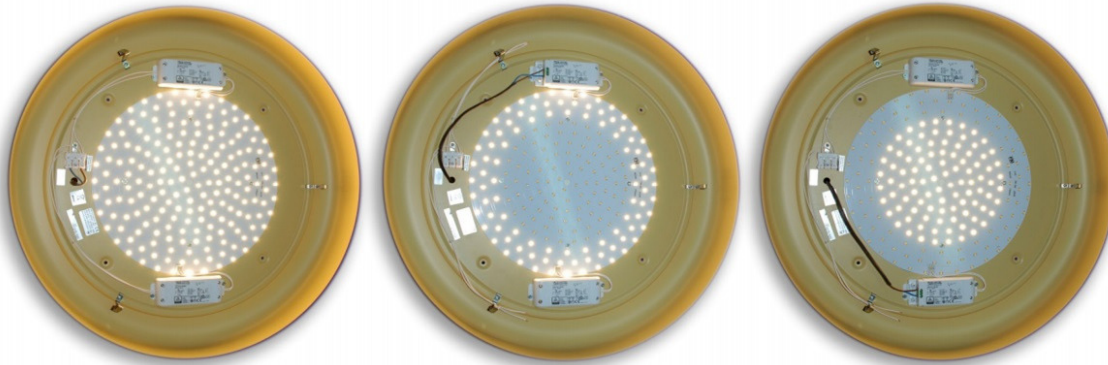

OBLIVION 25200/50

DOBLE ENCENDIDO

Modelo disponible con doble encendido

TWO SWITCHES

Model available with two switches

40W

20W

20W

El aparato se suministra
así desde fábrica

Teniendo en la instalación dos llaves, se
puede pedir desde fábrica con 2
encendidos

*This is the standard switch
configuration supplied from
factory if there is not 2-
switch request in your order*

*If installation has possibility of 2
switches, we may supply as per above
2-switch configuration, on request*