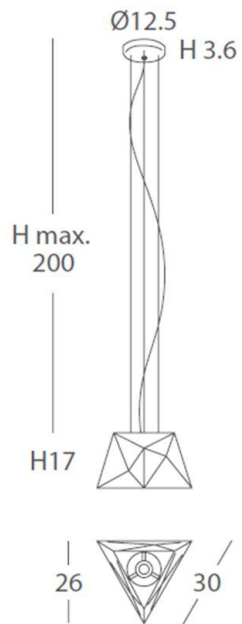

SLIDE 24850/30 24850/45

REF.

24850/30

COLGANTE/ *SUSPENSION*

IP20

MATERIAL

Metal/ *Metal*

ACABADO/ *FINISH*

Blanco texturado y arena texturado/
Granulated white & granulated sand

INSTALACIÓN/ *INSTALLATION*

E27 1x60W Ø5cm

EEL: **A++** B