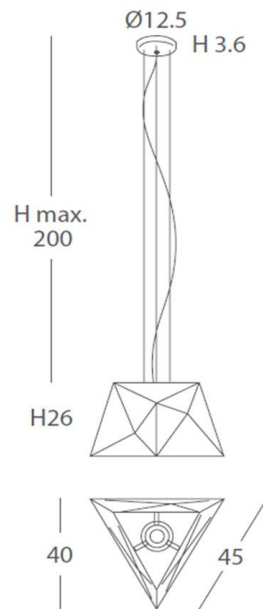

EEL: **A++ B**

REF.
24052

PIE DE SALÓN/ FLOOR LAMP
IP20

MATERIAL
Metal/ *Metal*

ACABADO/ FINISH
Blanco texturado y arena texturado/
Granulated white & granulated sand

INSTALACIÓN/ INSTALLATION
E27 1x60W Ø6cm 
E27 1x60W Ø9,5cm 

IP20

MATERIAL

Metal/ *Metal*

ACABADO/ *FINISH*

Blanco texturado y arena texturado/
Granulated white & granulated sand

INSTALACIÓN/ *INSTALLATION*

E27 1x60W Ø5cm

EEL: **A++** B

INSTALACIÓN/ *INSTALLATION*

E27 1x60W Ø6cm

E27 1x60W Ø9,5cm

EEL: **A++** B

*Bombillas no incluidas/ *lamps not included*

*Archivos 3D y ficheros fotométricos disponibles / *3D and photometric files available*