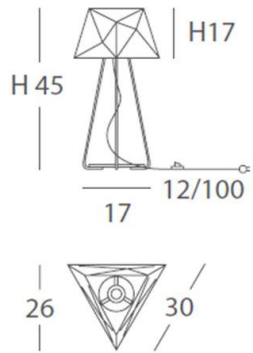

SLIDE 24051 24052

REF.
24051

SOBREMESA/ TABLE LAMP
IP20

MATERIAL
Metal/ *Metal*

ACABADO/ FINISH
Blanco texturado y arena texturado/
Granulated white & granulated sand

INSTALACIÓN/ INSTALLATION
E27 1x60W Ø5cm

EEL: **A++ B**