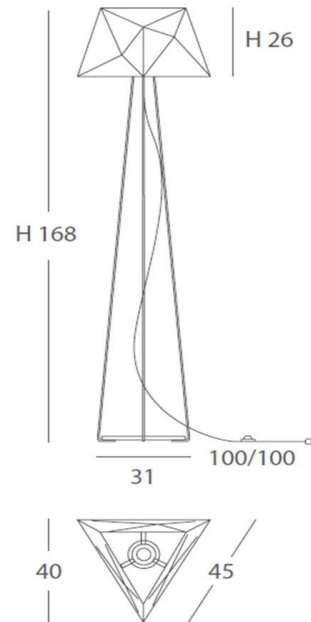

SLIDE 24051 24052

REF.
24051

SOBREMESA/ TABLE LAMP
IP20

MATERIAL
Metal/ *Metal*

ACABADO/ FINISH
Blanco texturado y arena texturado/
Granulated white & granulated sand

INSTALACIÓN/ INSTALLATION
E27 1x60W Ø5cm 

EEL: **A++ B**

REF.
24052

PIE DE SALÓN/ FLOOR LAMP
IP20

MATERIAL
Metal/ *Metal*

ACABADO/ FINISH
Blanco texturado y arena texturado/
Granulated white & granulated sand

INSTALACIÓN/ INSTALLATION
E27 1x60W Ø6cm 
E27 1x60W Ø9,5cm 

INSTALACIÓN/ *INSTALLATION*

E27 1x60W Ø6cm

E27 1x60W Ø9,5cm

EEL: **A++** B

*Bombillas no incluidas/ *lamps not included*

*Archivos 3D y ficheros fotométricos disponibles / *3D and photometric files available*