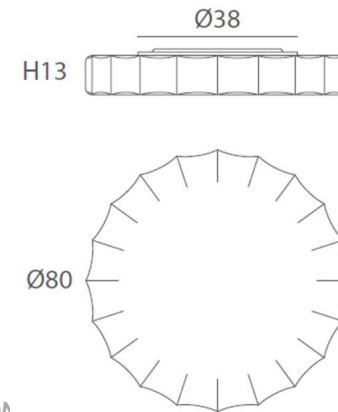

PCB LED 20W 700mA
CRI>80

- Cálida/ *Warm* 3000K 1180lm
- Neutra/ *Neutral* 4000K 1235lm

 dim L,C

EEL: 

REF.
23020/80

PLAFÓN/ *SURFACE LIGHT*
IP20

MATERIAL
Metal y tela elástica/
Metal & stretching fabric

ACABADO/ *FINISH*
Blanco óptico / *Optical white*

INSTALACIÓN/ *INSTALLATION*
E27 LED 3x15W Ø6cm 

PCB LED 20W 700mA
CRI>80

- Cálida/ *Warm* 3000K 1180lm
- Neutra/ *Neutral* 4000K 1235lm

 dim L,C

EEL: 

Bombillas no incluidas/ *Light bulbs not included*

Archivos 3D y ficheros fotométricos disponibles/ *3D and photometric files available*

E27 LED 3x15W Ø6cm 

PCB LED 20W 700mA
CRI>80

- Cálida/ *Warm* 3000K 1180lm
- Neutra/ *Neutral* 4000K 1235lm

 dim L,C

EEL: 

*Bombillas no incluidas/ *Light bulbs not included.*

*Archivos 3D y ficheros fotométricos disponibles en descargas/ *3D and photometric files available at downloads.*