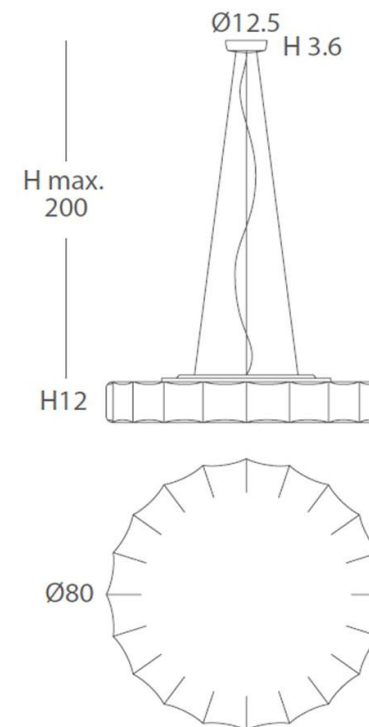

PCB LED 20W 700mA
CRI>80

- Cálida/ *Warm* 3000K 1180lm
- Neutra/ *Neutral* 4000K 1235lm

 dim L,C

EEL: 

REF.
23020/80

PLAFÓN/ *SURFACE LIGHT*
IP20

MATERIAL
Metal y tela elástica/
Metal & stretching fabric

ACABADO/ *FINISH*
Blanco óptico / *Optical white*

INSTALACIÓN/ *INSTALLATION*
E27 LED 3x15W Ø6cm 

PCB LED 20W 700mA
CRI>80

- Cálida/ *Warm* 3000K 1180lm
- Neutra/ *Neutral* 4000K 1235lm

 dim L,C

EEL: 

Bombillas no incluidas/ *Light bulbs not included*

Archivos 3D y ficheros fotométricos disponibles/ *3D and photometric files available*

INSTALACIÓN/ INSTALLATION

E27 LED 3x15W Ø6cm 

PCB LED 20W 700mA
CRI>80

- Cálida/ *Warm* 3000K 1180lm
- Neutra/ *Neutral* 4000K 1235lm

 dim L,C

EEL: 

REF.
23030/80

COLGANTE/ SUSPENSION
IP20

E27 LED 3x15W Ø6cm 

PCB LED 20W 700mA
CRI>80

- Cálida/ *Warm* 3000K 1180lm
- Neutra/ *Neutral* 4000K 1235lm

 dim L,C

EEL: 

*Bombillas no incluidas/ *Light bulbs not included.*

*Archivos 3D y ficheros fotométricos disponibles en descargas/ *3D and photometric files available at downloads.*