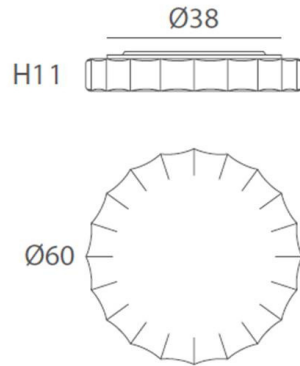

SWEET 23020/60 SWEET 23020/80

REF.
23020/60

PLAFÓN/ *SURFACE LIGHT*
IP20

MATERIAL
Metal y tela elástica/
Metal & stretching fabric

ACABADO/ *FINISH*
Blanco óptico / *Optical white*

INSTALACIÓN/ *INSTALLATION*
E27 LED 3x15W Ø6cm 

PCB LED 20W 700mA
CRI>80

- Cálida/ *Warm* 3000K 1180lm
- Neutra/ *Neutral* 4000K 1235lm

 dim L,C

EEL: 

REF.
23020/80

PLAFÓN/ *SURFACE LIGHT*
IP20

MATERIAL
Metal y tela elástica/
Metal & stretching fabric

ACABADO/ *FINISH*
Blanco óptico / *Optical white*

INSTALACIÓN/ *INSTALLATION*
E27 LED 3x15W Ø6cm 

PCB LED 20W 700mA
CRI>80

- Cálida/ *Warm* 3000K 1180lm
- Neutra/ *Neutral* 4000K 1235lm

 dim L,C

EEL: 

Bombillas no incluidas/ *Light bulbs not included*

Archivos 3D y ficheros fotométricos disponibles/ *3D and photometric files available*

E27 LED 3x15W Ø6cm 

PCB LED 20W 700mA
CRI>80

- Cálida/ *Warm* 3000K 1180lm
- Neutra/ *Neutral* 4000K 1235lm

 dim L,C

EEL: 

*Bombillas no incluidas/ *Light bulbs not included.*

*Archivos 3D y ficheros fotométricos disponibles en descargas/ *3D and photometric files available at downloads.*