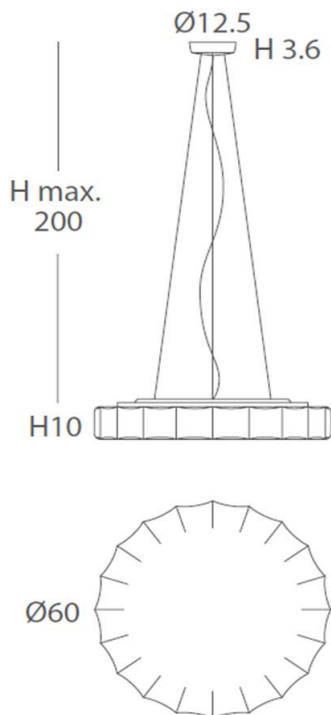

PCB LED 20W 700mA
CRI>80

- Cálida/ *Warm* 3000K 1180lm
- Neutra/ *Neutral* 4000K 1235lm

 dim L,C

EEL: 

REF.
23020/80

PLAFÓN/ *SURFACE LIGHT*
IP20

MATERIAL
Metal y tela elástica/
Metal & stretching fabric

ACABADO/ *FINISH*
Blanco óptico / *Optical white*

INSTALACIÓN/ *INSTALLATION*
E27 LED 3x15W Ø6cm 

PCB LED 20W 700mA
CRI>80

- Cálida/ *Warm* 3000K 1180lm
- Neutra/ *Neutral* 4000K 1235lm

 dim L,C

EEL: 

Bombillas no incluidas/ *Light bulbs not included*

Archivos 3D y ficheros fotométricos disponibles/ *3D and photometric files available*

INSTALACIÓN/ INSTALLATION

E27 LED 3x15W Ø6cm 

PCB LED 20W 700mA
CRI>80

- Cálida/ *Warm* 3000K 1180lm
- Neutra/ *Neutral* 4000K 1235lm

 dim L,C

EEL: 

REF.
23030/80

COLGANTE/ SUSPENSION
IP20

E27 LED 3x15W Ø6cm 

PCB LED 20W 700mA
CRI>80

- Cálida/ *Warm* 3000K 1180lm
- Neutra/ *Neutral* 4000K 1235lm

 dim L,C

EEL: 

*Bombillas no incluidas/ *Light bulbs not included.*

*Archivos 3D y ficheros fotométricos disponibles en descargas/ *3D and photometric files available at downloads.*