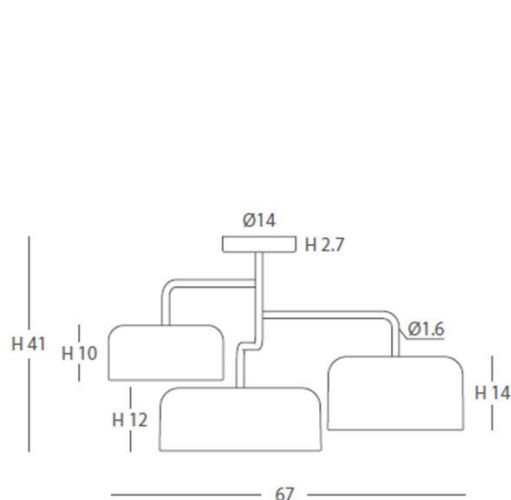

TONO

designed by
FERNANDO MARTÍNEZ

TONO

Un diseño de colgante inspirado en un trébol, se suministra en varias alturas, compuesto por un eje metálico que sostiene tres pantallas metálicas de la gama POT.

TONO

A pendant design inspired by a clover, is supplied in various heights, made up of a metal shaft supporting three metal lampshades from the POT series.

TONO 27810/75 27810/75L

REF.
27810/75

SEMITECHO/ SEMI FLUSH CEILING LIGHT
IP20

MATERIAL
Metal y acrílico/
Metal & acrylic

ACABADO/ FINISH
Estructura: blanco o negro mate/
Frame: white or matt black

INSTALACIÓN/ INSTALLATION
E27 LED 5x15W Ø6cm 

EEL: 

REF.
27810/75L

SEMITECHO/ SEMI FLUSH CEILING LIGHT
IP20