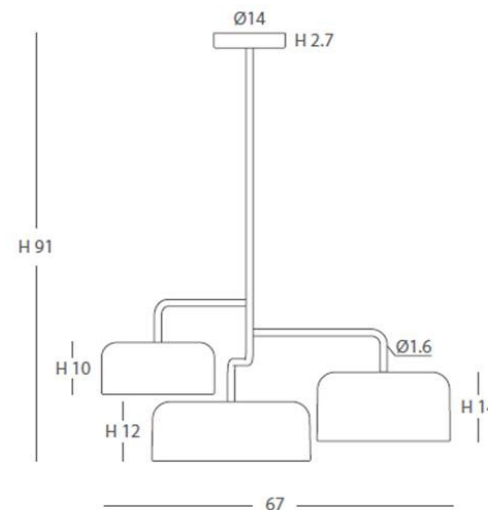

TONO

designed by
FERNANDO MARTÍNEZ

TONO

Un diseño de colgante inspirado en un trébol, se suministra en varias alturas, compuesto por un eje metálico que sostiene tres pantallas metálicas de la gama POT.

TONO

A pendant design inspired by a clover, is supplied in various heights, made up of a metal shaft supporting three metal lampshades from the POT series.

TONO 27810/75 27810/75L

REF.
27810/75

SEMITECHO/ SEMI FLUSH CEILING LIGHT
IP20

MATERIAL
Metal y acrílico/
Metal & acrylic

ACABADO/ FINISH
Estructura: blanco o negro mate/
Frame: white or matt black

INSTALACIÓN/ INSTALLATION
E27 LED 5x15W Ø6cm 

EEL: 

REF.
27810/75L

SEMITECHO/ SEMI FLUSH CEILING LIGHT
IP20