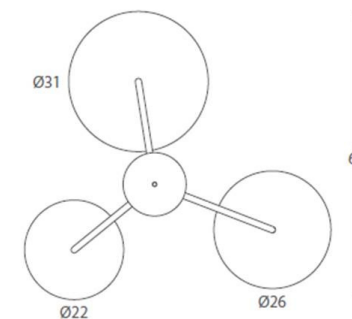

TONO

designed by
FERNANDO MARTÍNEZ

TONO

Un diseño de colgante inspirado en un trébol, se suministra en varias alturas, compuesto por un eje metálico que sostiene tres pantallas metálicas de la gama POT.

TONO

A pendant design inspired by a clover, is supplied in various heights, made up of a metal shaft supporting three metal lampshades from the POT series.

TONO 27810/75 27810/75L

REF.
27810/75

SEMITECHO/ SEMI FLUSH CEILING LIGHT
IP20

MATERIAL
Metal y acrílico/
Metal & acrylic

ACABADO/ FINISH
Estructura: blanco o negro mate/
Frame: white or matt black

INSTALACIÓN/ INSTALLATION
E27 LED 5x15W Ø6cm 

EEL: 

REF.
27810/75L

SEMITECHO/ SEMI FLUSH CEILING LIGHT
IP20